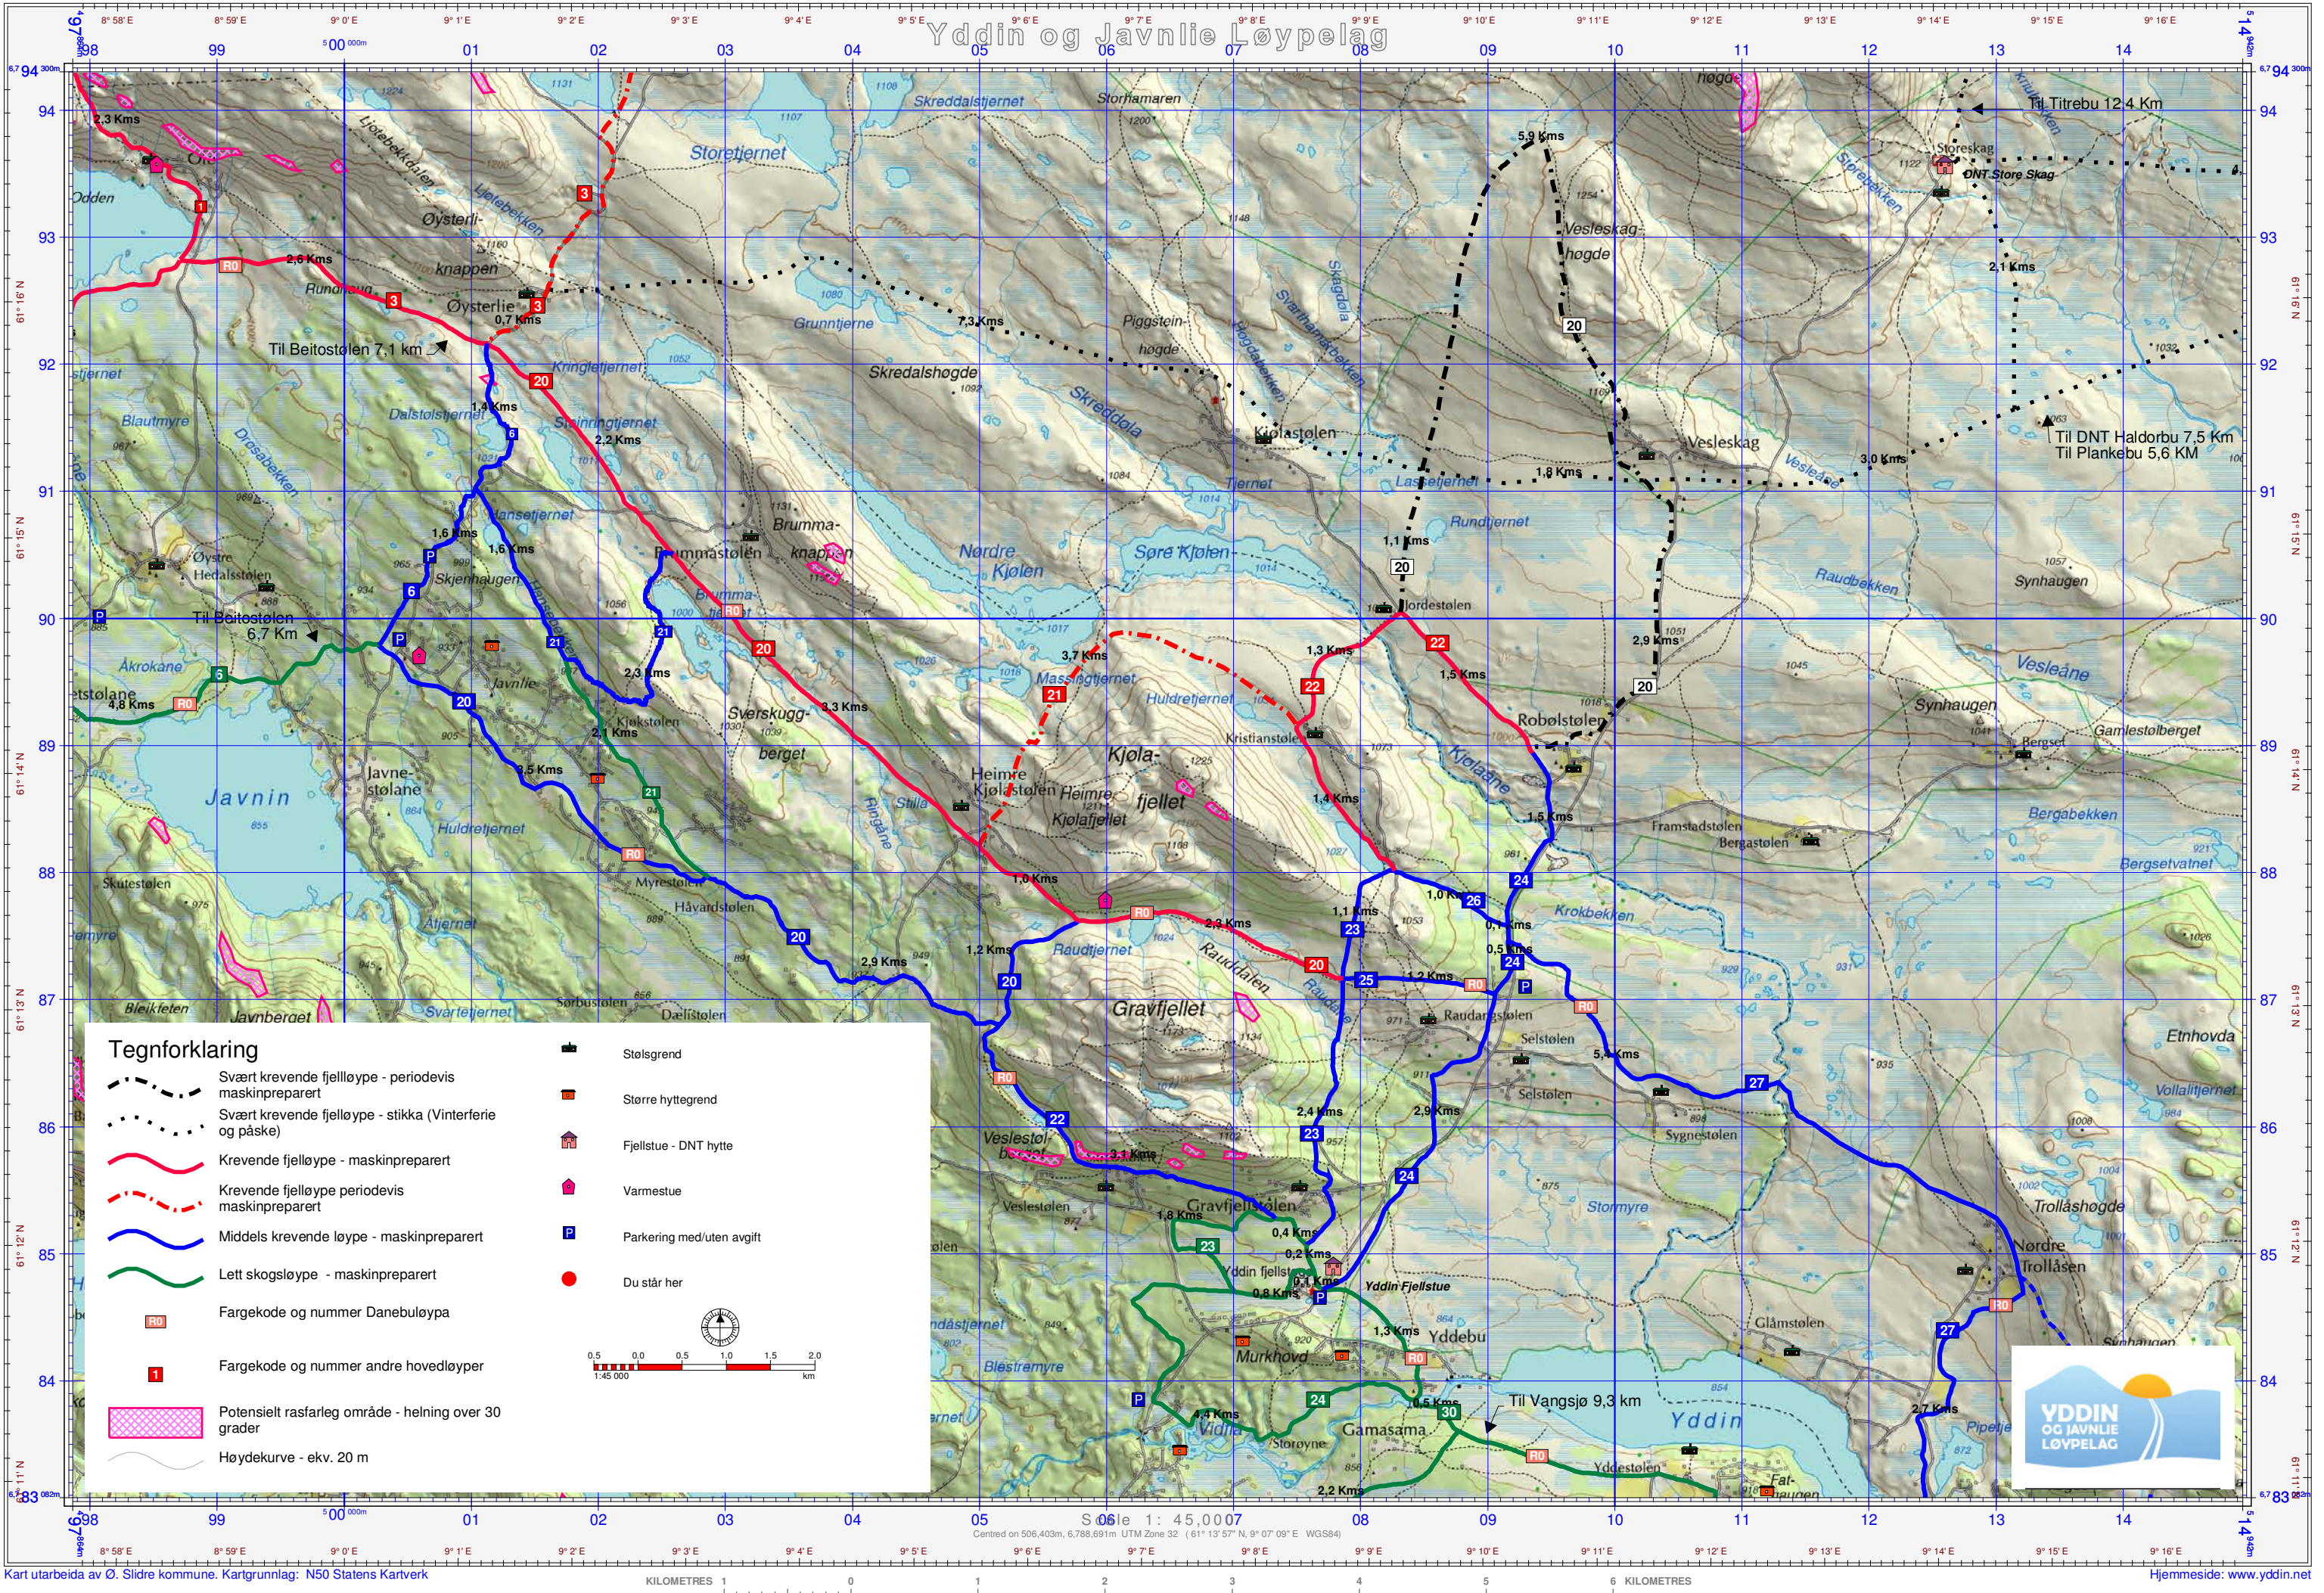

Yddin og Javnlie Løypelag

Tegnforklaring

- Svært krevende fjelløype - periodevis maskinpreparert
- Svært krevende fjelløype - stikka (Vinterferie og påske)
- Krevende fjelløype - maskinpreparert
- Krevende fjelløype periodevis maskinpreparert
- Middels krevende løype - maskinpreparert
- Lett skogsløype - maskinpreparert
- Fargekode og nummer Danebuløypa
- Fargekode og nummer andre hovedløyper
- Potensielt rasfarleg område - helning over 30 grader
- Høydekurve - ekv. 20 m

- Stølsrend
- Større hyttegrend
- Fjellstue - DNT hytte
- Varmestue
- Parkering med/uten avgift
- Du står her